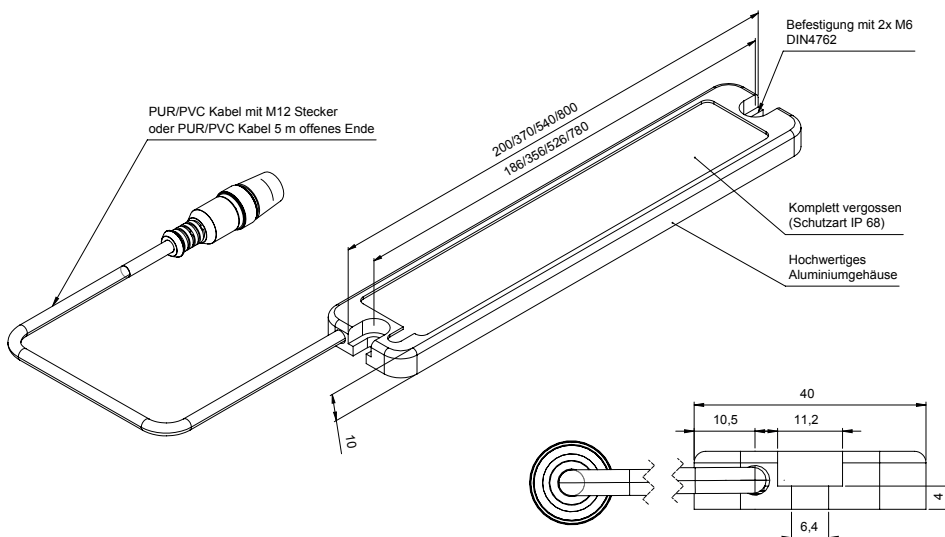

Maschinenleuchten
Serie ML-x-UF

Geringe
Bauhöhe

Maschinenleuchten

Serie ML-x-UF

Die Maschinenleuchte ermöglicht bei kompakten Abmaßen eine leichte mechanische Integration in Maschinen ohne die Platzverhältnisse wesentlich einzuschränken. Eine einfache elektrische Installation direkt an 24 V DC wird über M12-Steckverbinder-systeme realisiert. Die LC-Typen haben ein 5 m PUR/PVC-Kabel mit offenem Ende.

TECHNISCHE DATEN

- Betriebsspannung 21-27 V DC
- Anschluss mit M12 Stecker/250 mm PUR/PVC-Kabel oder 5 m PUR/PVC-Kabel mit offenem Ende
- Mit 24 V-Signal leistungslos fernschaltbar
- Dimmbar mit PWM-Signal
- Unempfindlich gegen Erschütterungen oder Vibrationen
- Kompakte, robuste und besonders flache Bauform
- Stabiles Aluminiumgehäuse
- Befestigung über 2x Zylinderschrauben, Innensechskant M6/DIN ISO 4762
- Integrierter Überspannungs- und Temperaturschutz
- Umgebungstemperatur max. 50° C
- Licht in Tageslichtqualität, Farbtemperatur 5.700 K, Ra≥90
- Schutzart IP 68, Schutzklasse 3

Typ	Stromaufnahme (mA)	Lichtstrom (Lumen)	Helligkeit (Lux) 1 m	Abmessungen L x B x H (mm)	Gewicht (Gramm)	Anschluss	Art. Nr.
Ausführung mit M12 Stecker							
ML-6-UF	270	~ 700	230	200 x 40 x 10	180	M12 Stecker	10232
ML-12-UF	540	~ 1.400	460	370 x 40 x 10	280	M12 Stecker	10233
ML-18-UF	800	~ 2.100	600	540 x 40 x 10	430	M12 Stecker	10234
ML-24-UF	1.100	~ 2.800	900	540 x 40 x 10	430	M12 Stecker	10249
ML-36-UF	1.600	~ 3.500	1.100	800 x 40 x 10	600	M12 Stecker	10293
Ausführung mit 5 m PUR/PVC-Kabel							
ML-6-UF LC	270	~ 700	230	200 x 40 x 10	600	5 m PUR/PVC	10259
ML-12-UF LC	540	~ 1.400	460	370 x 40 x 10	440	5 m PUR/PVC	10258
ML-18-UF LC	800	~ 2.100	600	540 x 40 x 10	590	5 m PUR/PVC	10268
ML-24-UF LC	1.100	~ 2.800	900	540 x 40 x 10	1.150	5 m PUR/PVC	10272
ML-36-UF LC	1.600	~ 3.500	1.100	800 x 40 x 10	750	5 m PUR/PVC	10580